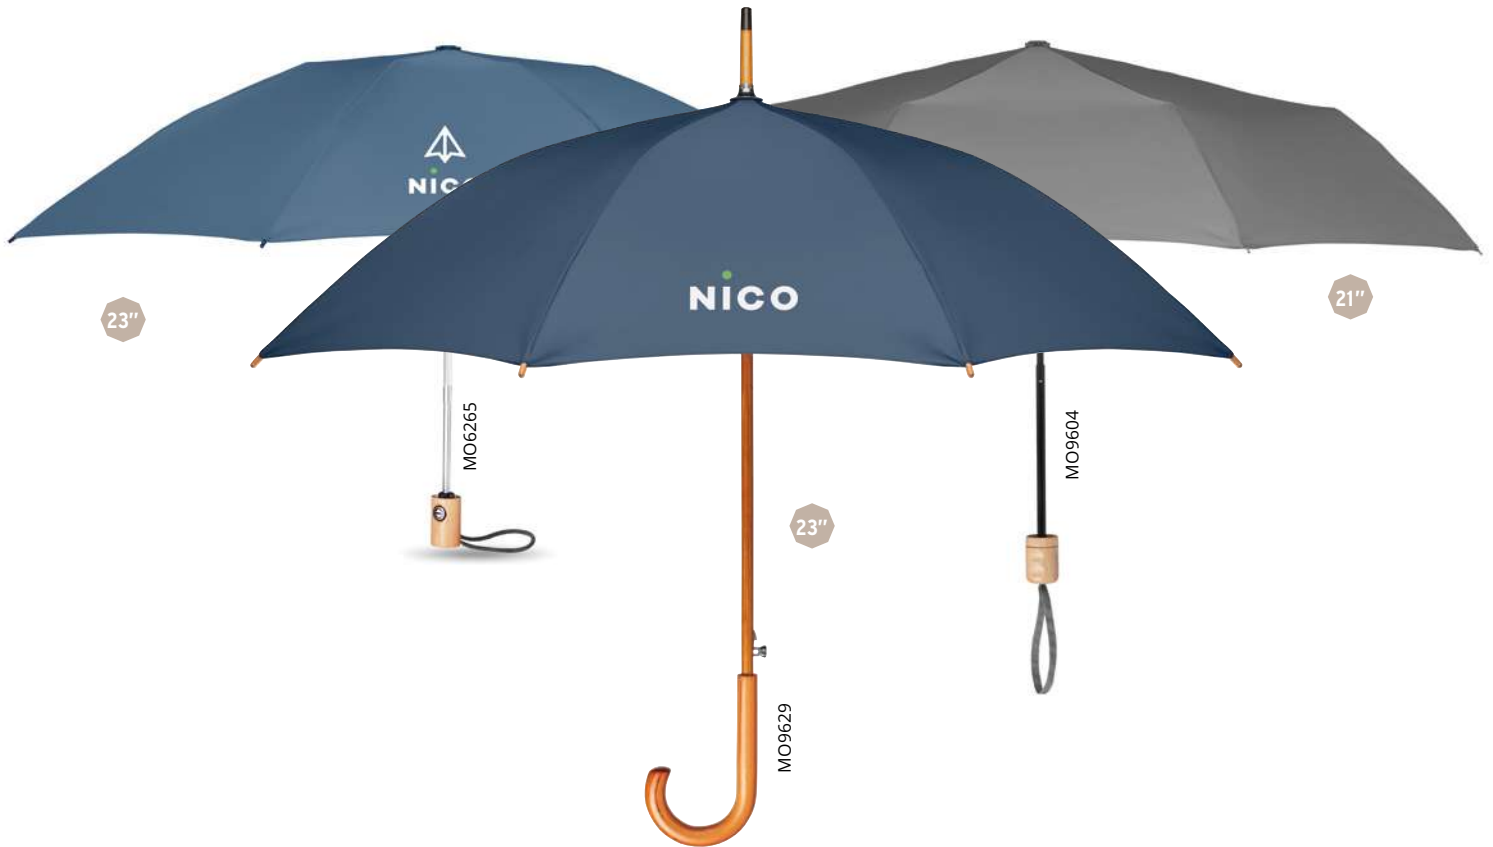

Ombrelli con tessuto RPET

Leeds MO6265

Ombrello reversibile da 23" a 3 segmenti, apertura/chiusura automatica. In tessuto di spugna 190T RPET. Struttura in fibra di vetro. Manico in bamboo con cinturino in cotone. Include custodia RPET abbinata. **Misura** Ø107x52 cm

Prezzi in €	1	50	100	250	500
Stamp. 1 colore*	30,35	28,21	17,58	16,67	15,78

Gruso KC5187

Ombrello antivento, da 30 pollici, apertura manuale. In poliestere 190T, 8 pannelli. Struttura e particolari in fibra di vetro. Punta in plastica. Manico dritto in EVA nero. Chiusura manuale. **Misura** Ø132x77,5 cm **Tecnica di stampa** Stampa serigrafica*,T1,TD,TS