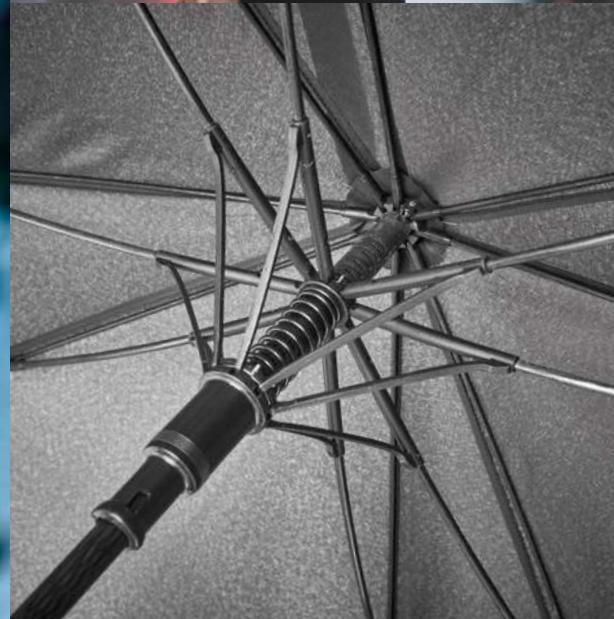

Prezzi in € 1 50 100 250 500
 Stamp. 1 colore* 43,26 26,33 24,62 23,40 23,09

Gentlemen MO8780

Ombrello deluxe automatico da 21" in 190T. Struttura in acciaio placcata zinco. Nervature nere con due sezione in fibra di vetro e punte in metallo cromato. Manico nero con doming. 3 sezioni di chiusura. In sacchetto abbinato. Chiusura automatica. **Misura** Ø97x48,5 cm
Tecnica di stampa Stampa serigrafica*,T1,TD

Prezzi in € 1 50 100 250 500
 Stamp. 1 colore* 30,73 28,59 17,83 16,89 16,00

MO6782

27"

Columbus MO6782

Ombrello antivento quadrato da 27 pollici ad apertura/chiusura automatica in materiale pongee 190T. Manico in gomma ABS. Completamente in fibra di vetro. **Misura** 116 cm
Tecnica di stampa Stampa serigrafica*,T1,TD